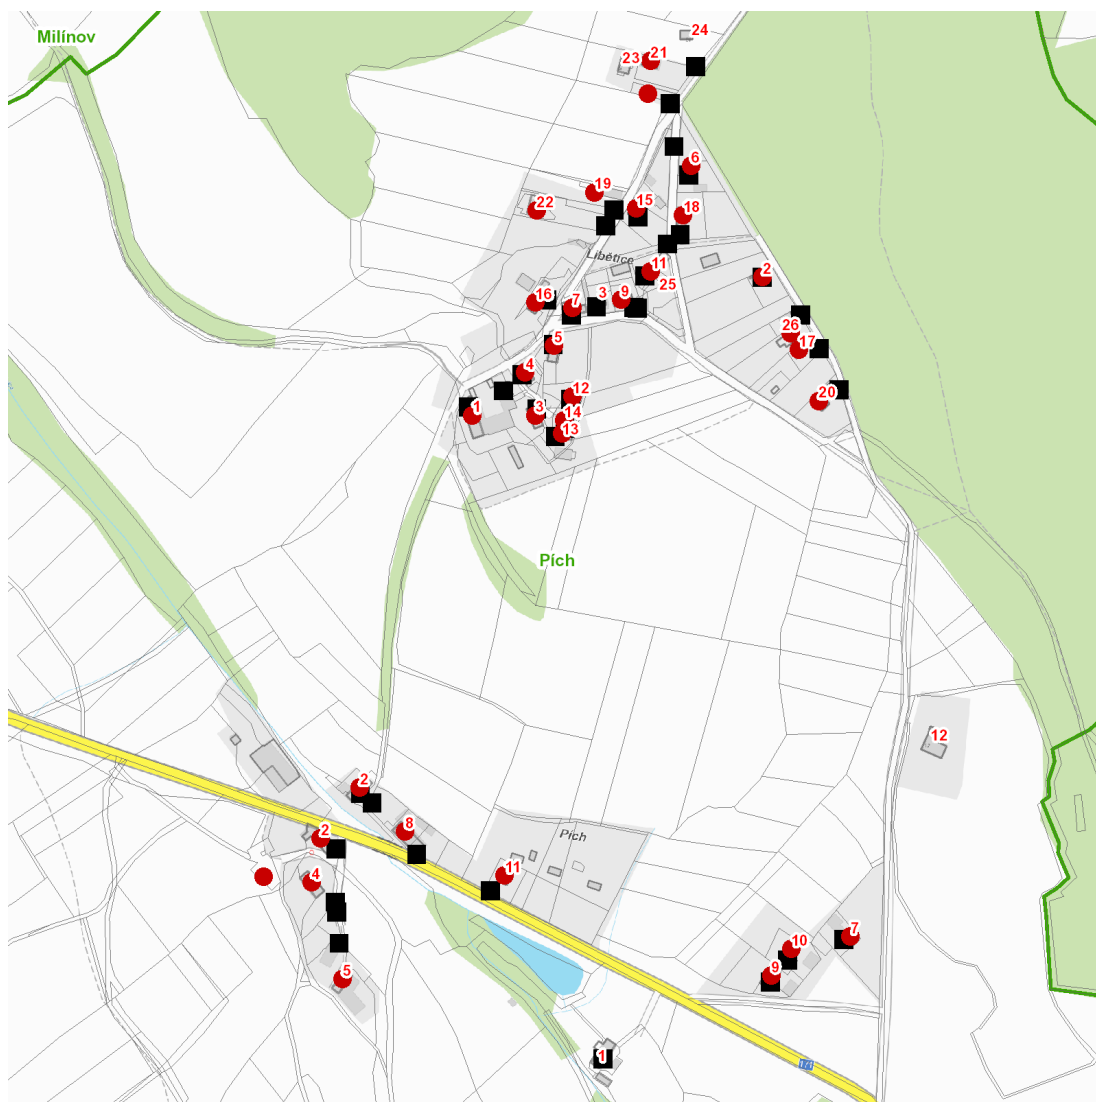

dne **13. 12. 2022** od **7:30** do **14:30** hodin

Plánovaná odstávka zahrnuje tyto lokality:**Hlavňovice (okres Klatovy)**část obce **Libětice**

č. p. 1-7, 9, 11-22, 26

část obce **Pích**

č. p. 2, 4, 5, 7-11

č. ev. 2

kat. území **Pích** (kód **639109**): parcelní č. 17/46, 20/1, 249

UPOZORNĚNÍ

Dotčené zařízení distribuční soustavy je nutné i v době odstávky považovat za zařízení pod napětím, a proto vás žádáme o dodržení všech zásad bezpečnosti a provedení opatření potřebných k zamezení případných škod na zdraví a majetku. | Provozovatelé výroben elektřiny jsou povinni zajistit přerušeni dodávky elektřiny z výroby do vypnutého úseku distribuční soustavy.

dne 13. 12. 2022 od 7:30 do 14:30 hodin**Orientační mapový podklad odstávkou dotčených lokalit****VYSVĚTLIVKY**

- – adresy dotčené odstávkou elektřiny
- – místa připojení k elektrické síti dotčená odstávkou

INFORMACE ZASLÁNA

IDDS: wdxbxr (Obec Hlavňovice)