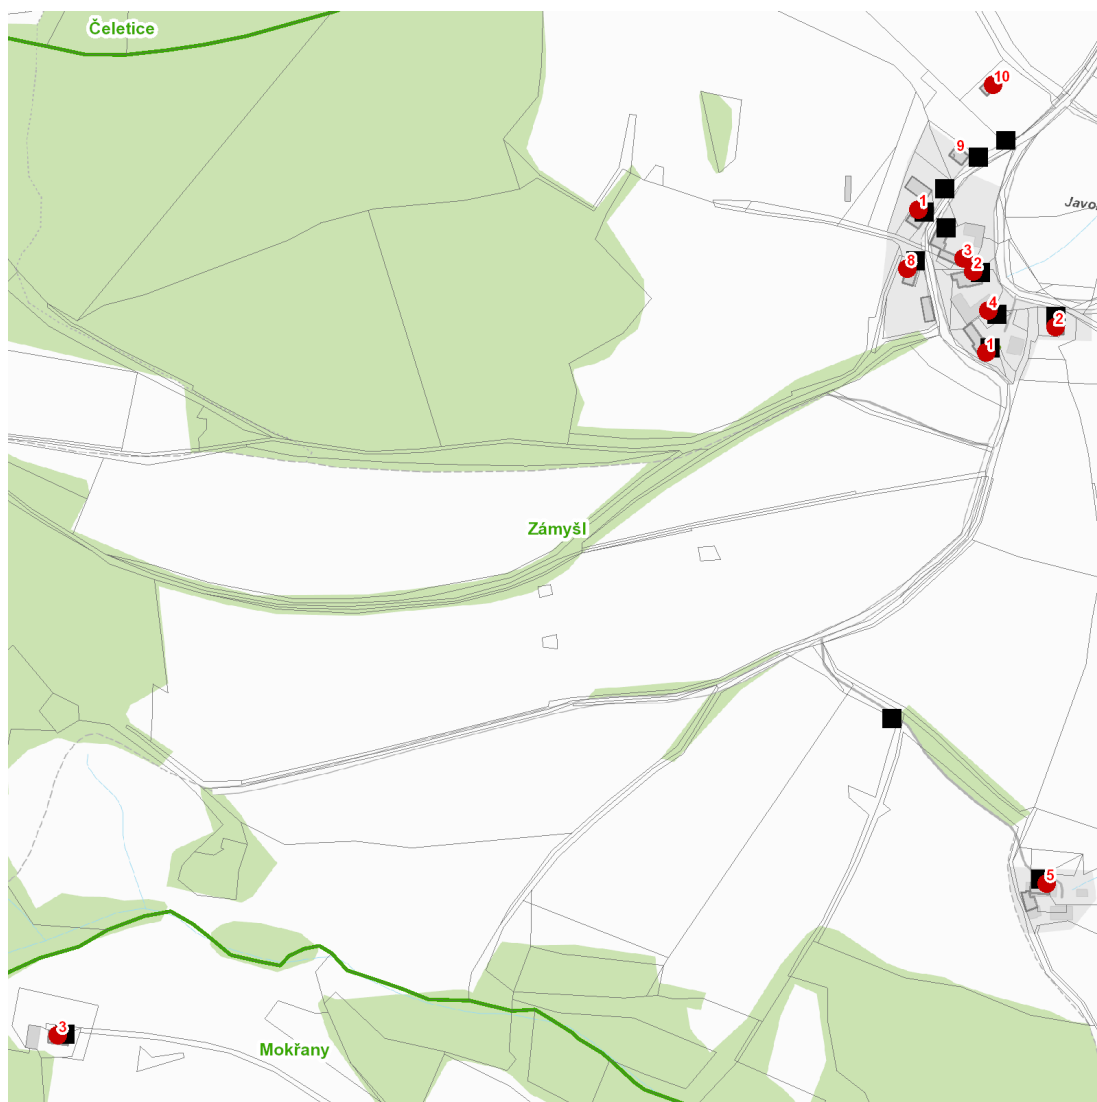

dne **13. 10. 2023** od **7:30** do **10:30** hodin

Plánovaná odstávka zahrnuje tyto lokality:**Hlavňovice (okres Klatovy)**část obce **Javoříčko**

č. p. 1, 2, 3, 5, 8, 10

č. ev. 1, 2, 3, 4

UPOZORNĚNÍ

Dotčené zařízení distribuční soustavy je nutné i v době odstávky považovat za zařízení pod napětím, a proto vás žádáme o dodržení všech zásad bezpečnosti a provedení opatření potřebných k zamezení případných škod na zdraví a majetku. | Provozovatelé výroben elektřiny jsou povinni zajistit přerušení dodávky elektřiny z výroby do vypnutého úseku distribuční soustavy.

NEJDE VÁM ELEKTŘINA...

TIP: Registrujte se zdarma na www.cezdistribuce.cz/sluzba a informace o odstávkách elektřiny budete dostávat e-mailem nebo SMS. U poruch zasíláme SMS s předpokládanou dobou obnovení dodávek. | Aktuální stav dodávek elektřiny na konkrétní adrese zjistíte snadno, rychle a bez registrace na portále **Bez Štávy** (www.bezstavy.cz).

dne 13. 10. 2023 od 7:30 do 10:30 hodin**Orientační mapový podklad odstávkou dotčených lokalit****VYSVĚTLIVKY**

- – adresy dotčené odstávkou elektřiny
- – místa připojení k elektrické síti dotčená odstávkou

INFORMACE ZASLÁNA

IDDS: wdxbxr (Obec Hlavňovice)