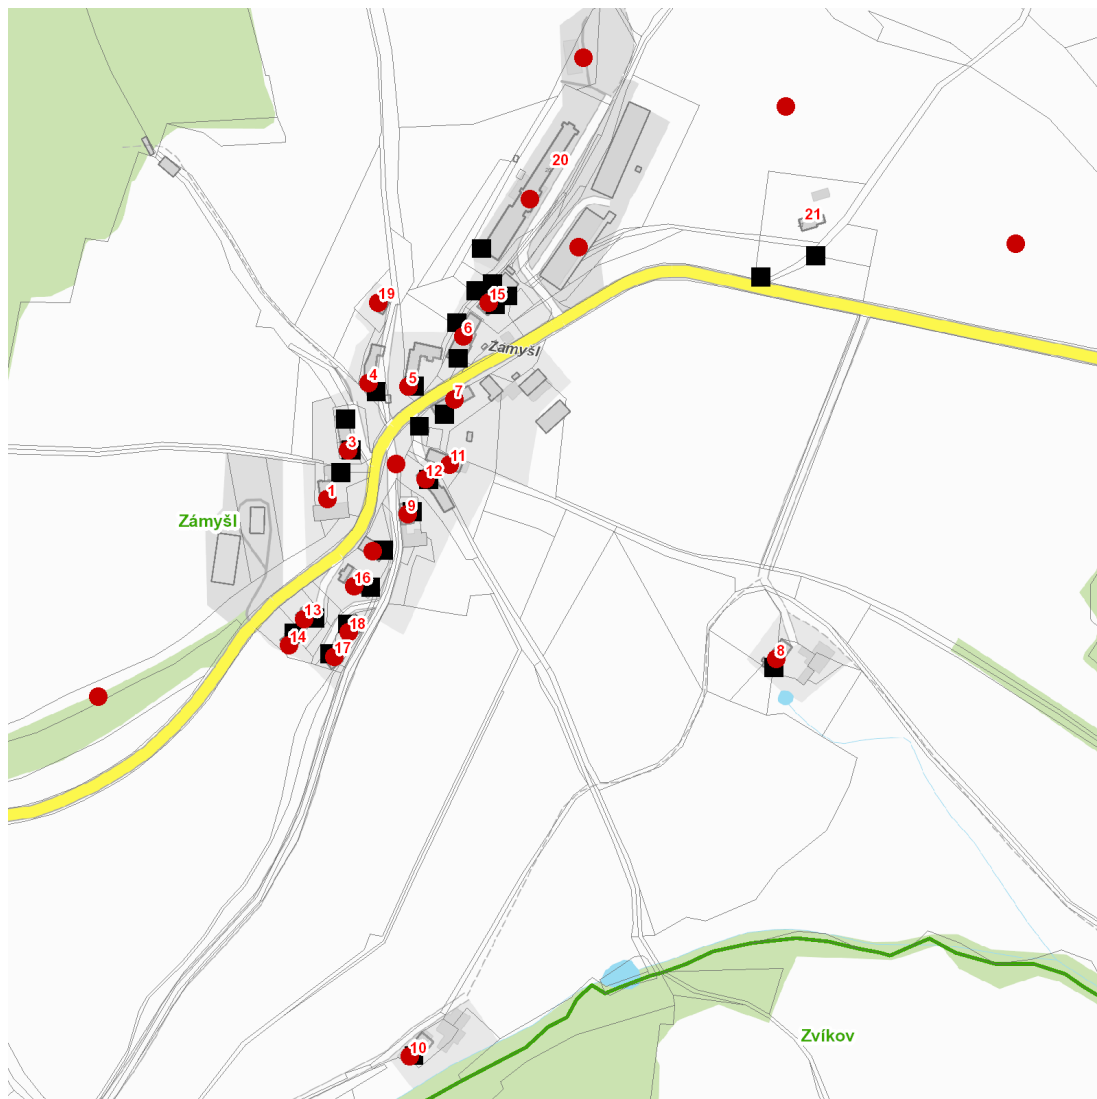

dne **7. 6. 2023** od **7:30** do **10:30** hodin

Plánovaná odstávka zahrnuje tyto lokality:**Hlavňovice (okres Klatovy)**část obce **Zámyšl**

č. p. 1, 3-19

kat. území **Zámyšl** (kód **639150**): **parcelní č.** 25, 31, 39, 42/1, 67/4, 96/1, 131/1, 421/2

dne 7. 6. 2023 od 7:30 do 10:30 hodin**Orientační mapový podklad odstávkou dotčených lokalit****VYSVĚTLIVKY**

- – adresy dotčené odstávkou elektřiny
- – místa připojení k elektrické síti dotčená odstávkou

INFORMACE ZASLÁNA

IDDS: wdxbxr (Obec Hlavňovice)