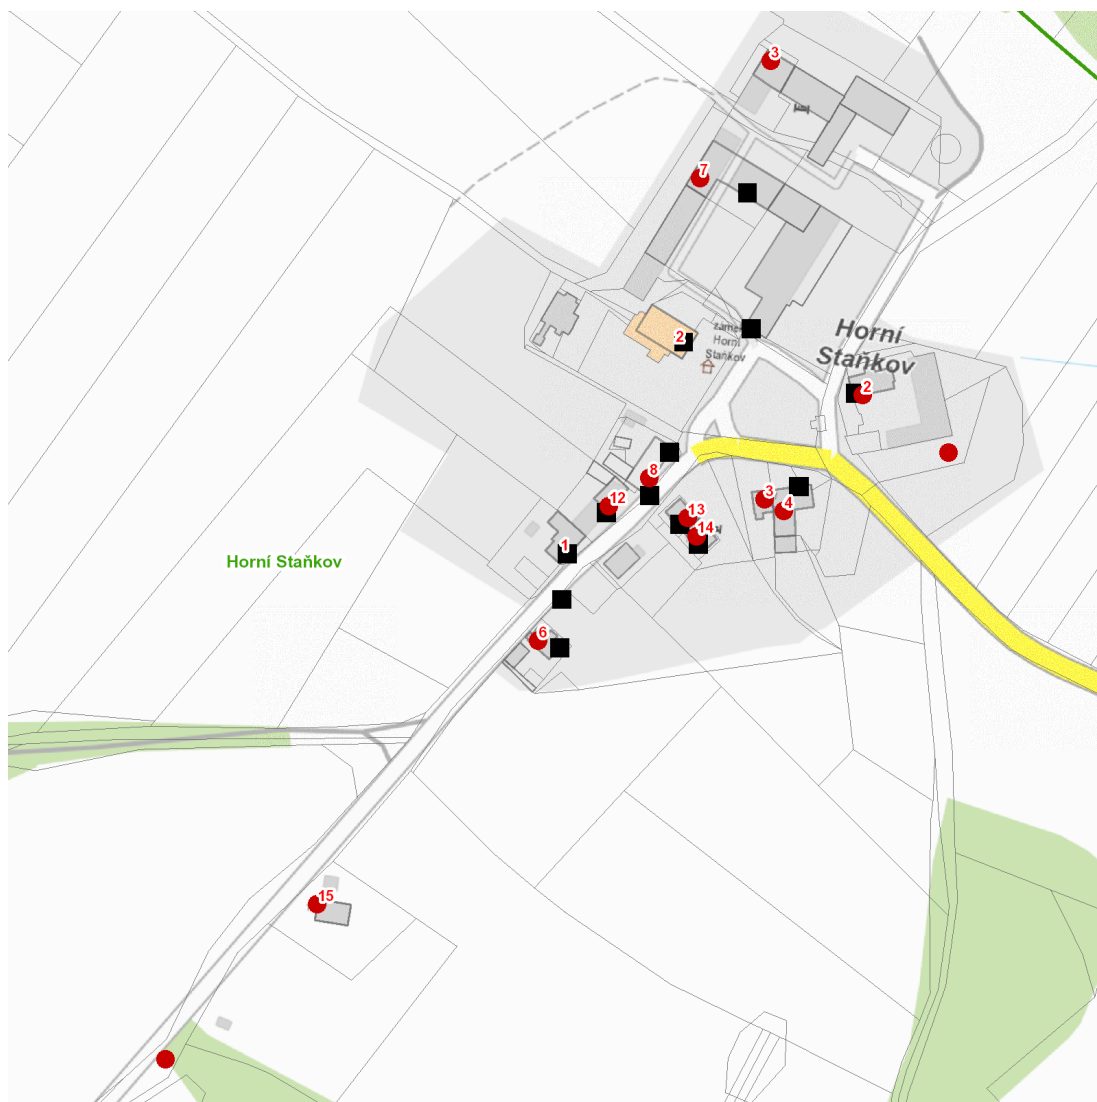

dne **14. 7. 2023** od **7:30** do **10:30** hodin

Plánovaná odstávka zahrnuje tyto lokality:**Hlavňovice (okres Klatovy)**část obce **Horní Staňkov**

č. p. 2, 3, 4, 6, 7, 8, 12, 13, 14, 15

č. ev. 3

kat. území **Horní Staňkov** (kód **639095**): parcelní č. 2, 282/3

dne 14. 7. 2023 od 7:30 do 10:30 hodin**Orientační mapový podklad odstávkou dotčených lokalit****VYSVĚTLIVKY**

- – adresy dotčené odstávkou elektřiny
- – místa připojení k elektrické síti dotčená odstávkou

INFORMACE ZASLÁNA

IDDS: wdxbxr (Obec Hlavňovice)