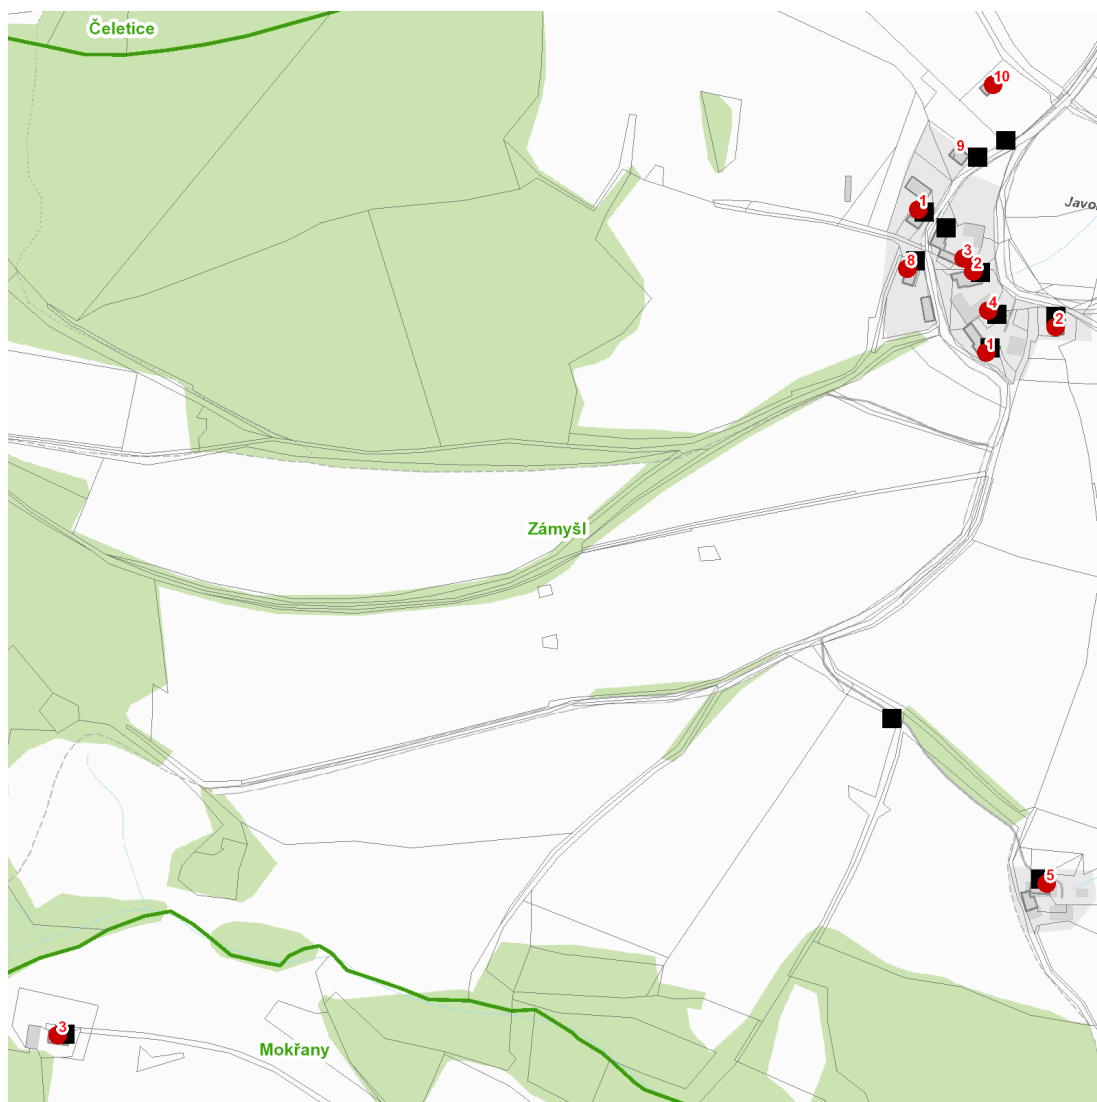

dne **9. 3. 2023** od **7:30** do **14:30** hodin

Plánovaná odstávka zahrnuje tyto lokality:**Hlavňovice (okres Klatovy)**část obce **Javoříčko**

č. p. 1, 2, 3, 5, 8, 10

č. ev. 1, 2, 3, 4

UPOZORNĚNÍ

Dotčené zařízení distribuční soustavy je nutné i v době odstávky považovat za zařízení pod napětím, a proto vás žádáme o dodržení všech zásad bezpečnosti a provedení opatření potřebných k zamezení případných škod na zdraví a majetku. | Provozovatelé výroben elektřiny jsou povinni zajistit přerušení dodávky elektřiny z výroby do vypnutého úseku distribuční soustavy.

NEJDE VÁM ELEKTŘINA...

TIP: Registrujte se zdarma na www.cezdistribuce.cz/sluzba a informace o odstávkách elektřiny budete dostávat e-mailem nebo SMS. U poruch zasíláme SMS s předpokládanou dobou obnovení dodávek. | Aktuální stav dodávek elektřiny na konkrétní adrese zjistíte snadno, rychle a bez registrace na portále **Bez Štávy** (www.bezstavy.cz).

dne 9. 3. 2023 od 7:30 do 14:30 hodin**Orientační mapový podklad odstávkou dotčených lokalit****VYSVĚTLIVKY**

- – adresy dotčené odstávkou elektřiny
- – místa připojení k elektrické síti dotčená odstávkou

INFORMACE ZASLÁNA

IDDS: wdxbxr (Obec Hlavňovice)