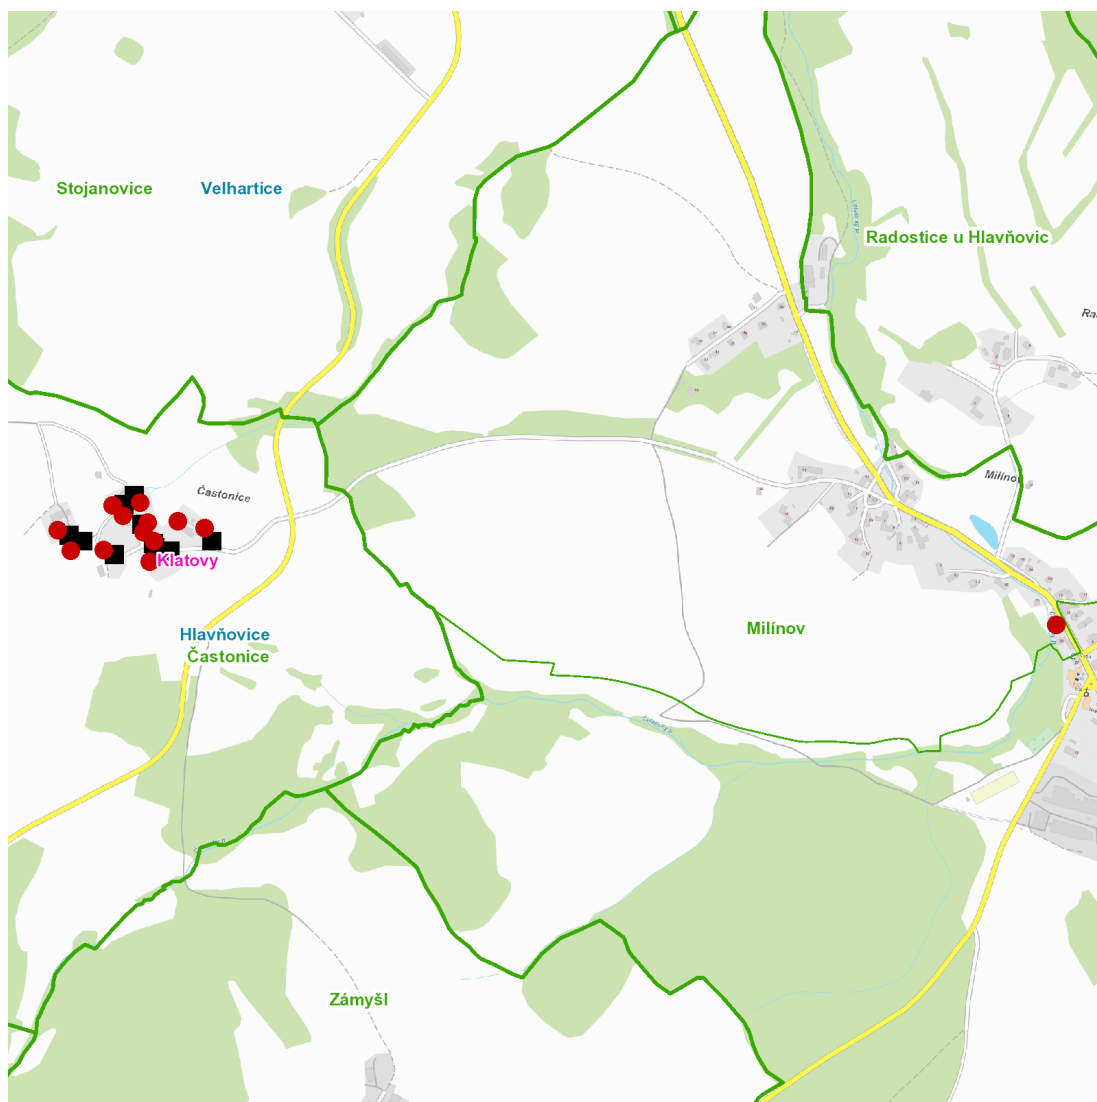

dne **17. 7. 2023** od **12:00** do **15:00** hodin

---

**Plánovaná odstávka zahrnuje tyto lokality:****Hlavňovice (okres Klatovy)**část obce **Častonice**

č. p. 1-7, 9, 10, 12

č. ev. 3

kat. území **Častonice** (kód **639061**): parcelní č. 103/1kat. území **Milínov** (kód **639117**): parcelní č. 210/1

**dne 17. 7. 2023 od 12:00 do 15:00 hodin****Orientační mapový podklad odstávkou dotčených lokalit****VYSVĚTLIVKY**

- – adresy dotčené odstávkou elektřiny
- – místa připojení k elektrické síti dotčená odstávkou