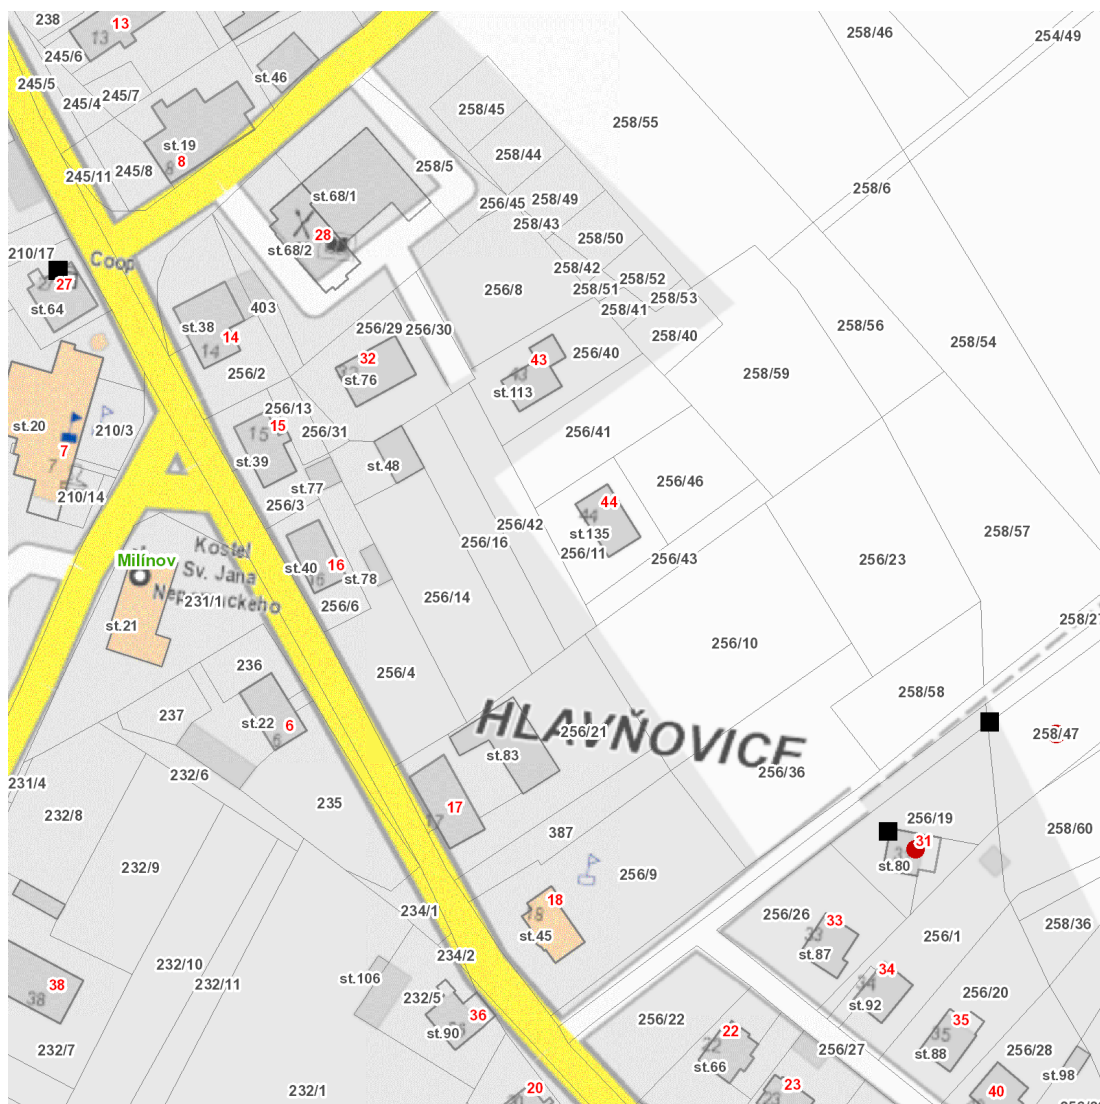

dne **4. 10. 2024** od **10:30** do **13:30** hodin

Plánovaná odstávka zahrnuje tyto lokality:**Hlavňovice (okres Klatovy)**

č. p. 31

kat. území **Milínov** (kód **639117**): **parcelní č. 258/47**

UPOZORNĚNÍ

dne 4. 10. 2024 od 10:30 do 13:30 hodin

Orientační mapový podklad odstávkou dotčených lokalit

VYSVĚTLIVKY

- – adresy dotčené odstávkou elektřiny
- – místa připojení k elektrické síti dotčená odstávkou

INFORMACE ZASLÁNA

IDDS: wdxbxr (Obec Hlavňovice)