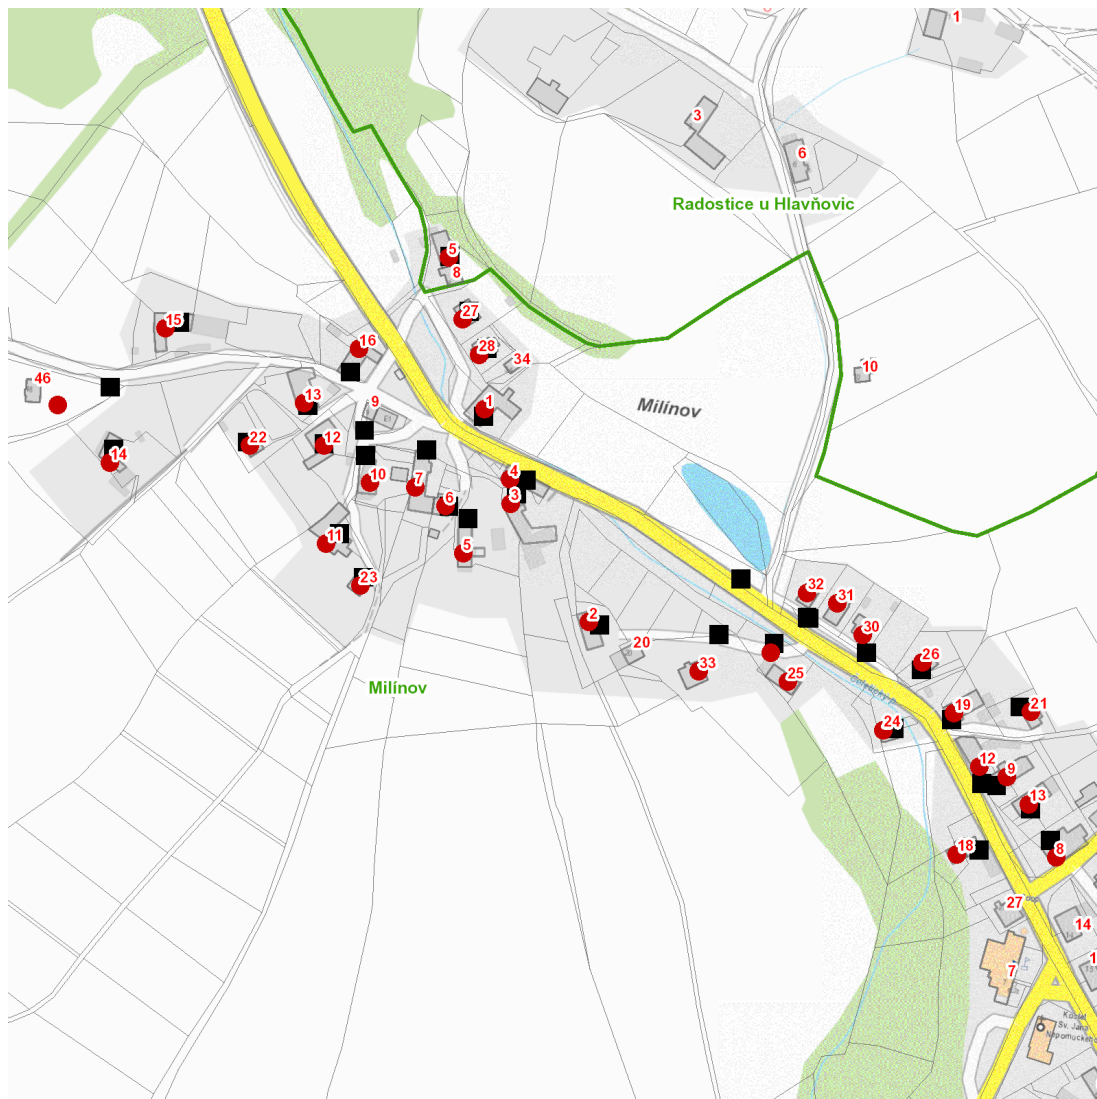

dne **4. 10. 2024** od **7:30** do **10:30** hodin

---

**Plánovaná odstávka zahrnuje tyto lokality:****Hlavňovice (okres Klatovy)**část obce **Hlavňovice**

č. p. 8, 9, 12, 13

část obce **Milínov**

č. p. 1-7, 10-16, 18, 19, 21-28, 30, 31, 32, 33

kat. území **Milínov** (kód **639117**): parcelní č. 114/2, 223/10část obce **Radostice**

č. p. 5

---

**UPOZORNĚNÍ**

**Dotčené zařízení distribuční soustavy je nutné i v době odstávky považovat za zařízení pod napětím**, a proto vás žádáme o dodržení všech zásad bezpečnosti a provedení opatření potřebných k zamezení případných škod na zdraví a majetku. | Provozovatelé výroben elektřiny jsou povinni zajistit přerušení dodávky elektřiny z výroby do vypnutého úseku distribuční soustavy.

**dne 4. 10. 2024 od 7:30 do 10:30 hodin****Orientační mapový podklad odstávkou dotčených lokalit****VYSVĚTLIVKY**

- – adresy dotčené odstávkou elektřiny
- – místa připojení k elektrické síti dotčená odstávkou

**INFORMACE ZASLÁNA**

IDDS: wdxbxr (Obec Hlavňovice)